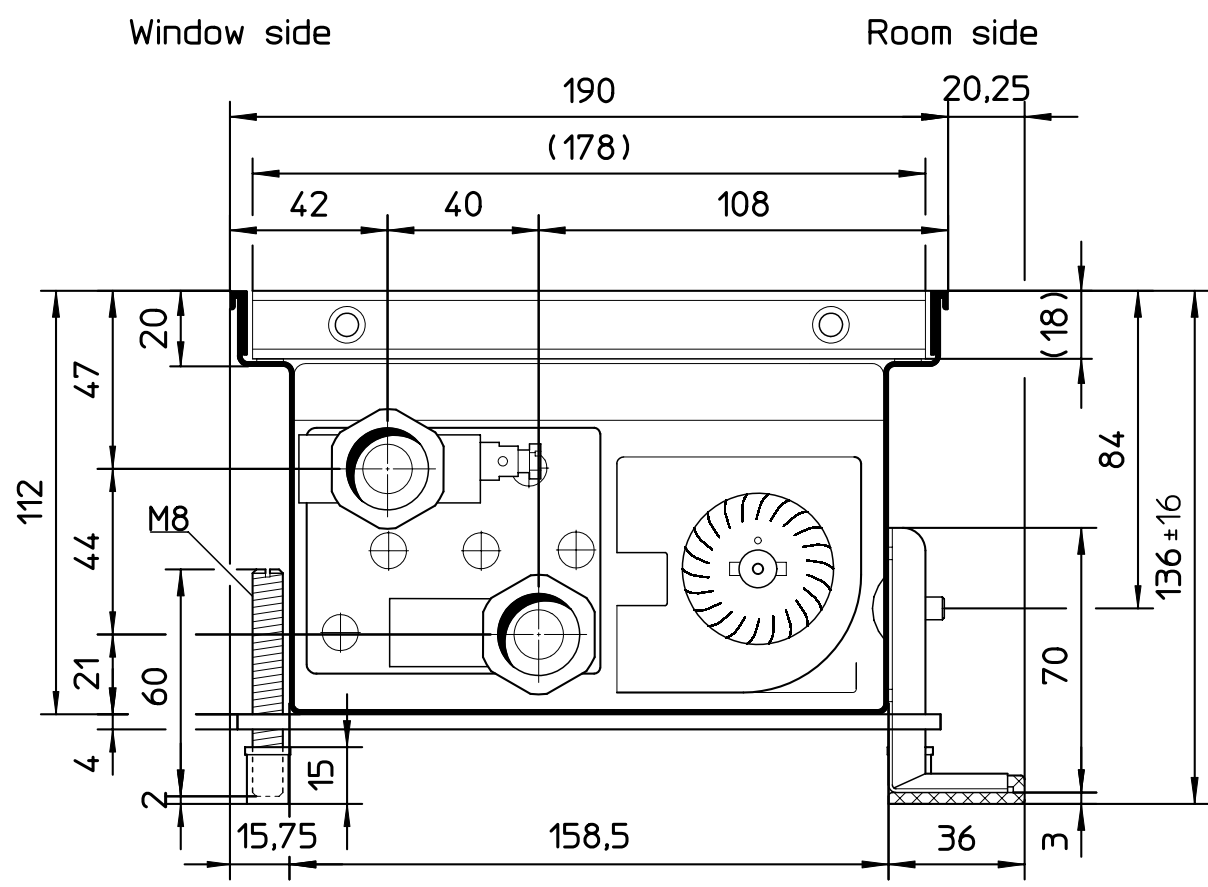

Cross-sections (enlarged)
showing roll-up grille

Cross-sections (enlarged)
showing linear grille

Top views:
CAD 794677
Front views:
CAD 794686

Dimensions in brackets
= Grille dimensions

IMPORTANT:
Height to be checked on site

		Datum	Name	Format	Art-Gr.	Version	CAD-Nr.			
Erst.	25.04.19	sw		3	142	1	794588			
Änder.	28.04.19	sw								
KAMPMANN 49794 Lingen (Ems) Tel. (0591) 7108-0 · Fax 7108-300 eMail: info@kampmann.de Internet: www.kampmann.de				View Katherm QK 190/112						
				Conv. 65x075 Eurokonus						
Angeb.-Nr.				Katherm QK						
Auftr.-Nr.				Cross-sections						
Index	Änderung	Datum	Name	Zul.Abw.	ISO 2768-m	Bereich	Dokumentation	Maßstab	1:20	Blatt