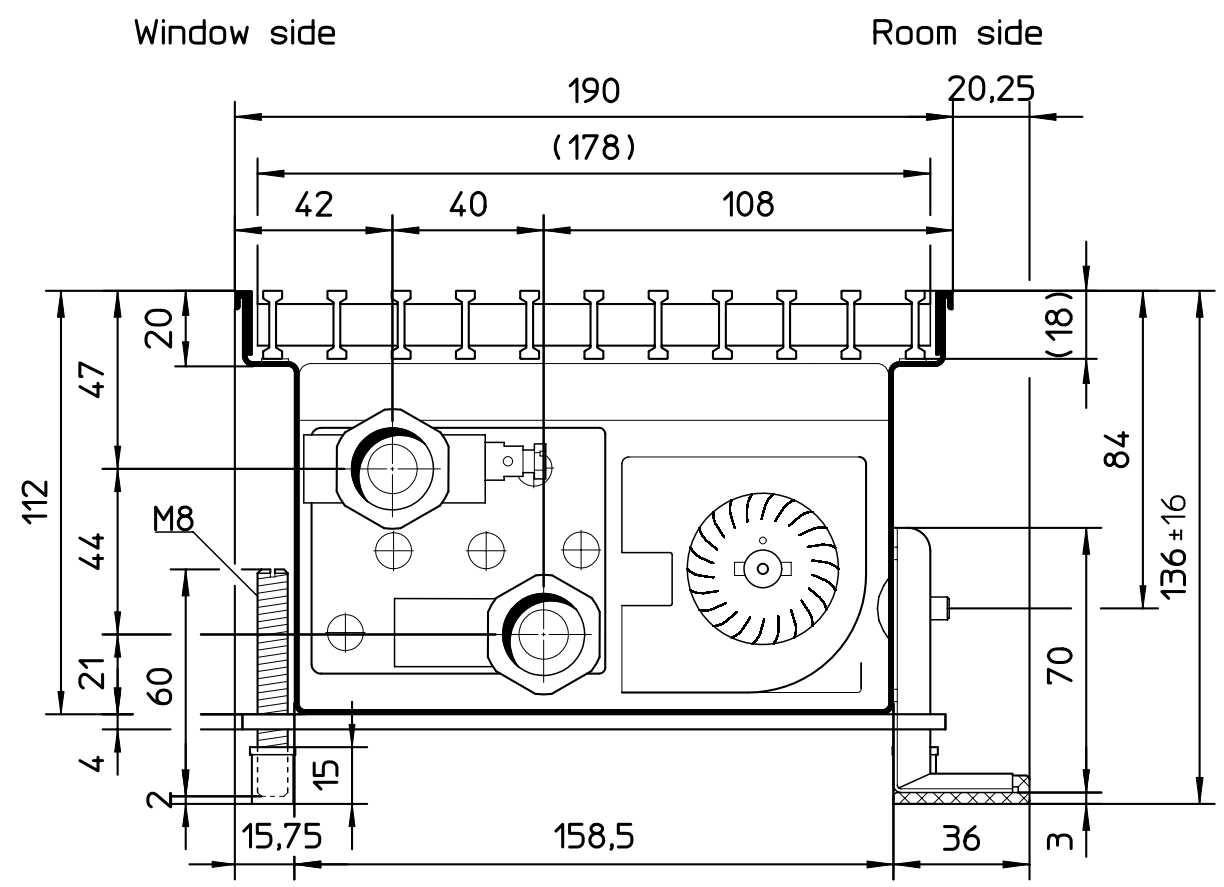

Cross-sections (enlarged)
showing roll-up grille

Cross-sections (enlarged)
showing linear grille

Top views:
CAD 794677
Front views:
CAD 794686

Dimensions in brackets
= Grille dimensions

IMPORTANT:
Height to be checked on site

		Datum	Name	Format	Art-Gr.	Version	CAD-Nr.			
Erst.	25.04.19	sw		3	142	1	794588			
Änder.	28.04.19	sw								
KAMPMANN 49794 Lingen (Ems) Tel. (0591) 7108-0 · Fax 7108-300 eMail: info@kampmann.de Internet: www.kampmann.de				View Katherm QK 190/112						
				Conv. 65x075 Eurokonus						
Angeb.-Nr.				Katherm QK						
Auftr.-Nr.				Cross-sections						
Index	Änderung	Datum	Name	Zul.Abw.	ISO 2768-m	Bereich	Dokumentation	Maßstab	1:20	Blatt